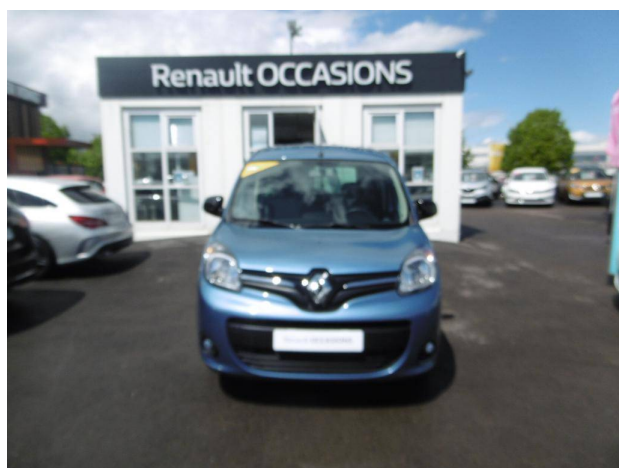

20000 € TTC

RENAULT
Kangoo Blue dCi 115 Business

| Kilométrage | Année | Energie | Puissance fiscale |
|-------------|------------|---------|-------------------|
| 10 km | 09/02/2021 | Diesel | 6 |

Contactez le vendeur

RENAULT/DACIA DUCREUX SENS AUTO

RENAULT SENS - DUCREUX SENS AUTO

Rue de Saint-Clément
89100 Saint-Denis-lès-Sens

03 86 83 18 03

contact@groupe-ducreux.fr

Informations

| | |
|----------------------|-----------------|
| Garantie | GARANTIE OR 12M |
| Durée de la garantie | 12 mois |
| Peinture métallisée | Non |
| Première main | Non |
| Kilométrage garanti | Oui |
| Couleur extérieure | BLEU ETOILE |
| Couleur intérieure | - |
| Référence | VO046714 |